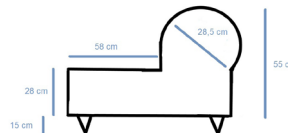

Viscoelástico

Opción Viscoelástica:

Posibilidad de substituir 3 cm de la espuma de asiento por viscoelástica: +10% precio del sofá