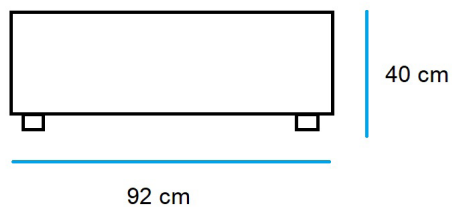

Tela clase A	Tela clase B
PVP (IVA no incl)	958€	1.068€

No te encajan las medidas? consúltanos para hacer los sofás a la medida que necesites