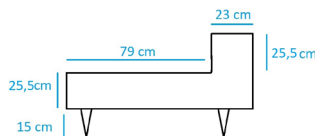

Modulo rincon 90°
 ref. PiumaRincon
 medidas: 103 cm x 103 cm x 66 h

	Tela clase A	Tela clase B
PVP (IVA no incl)	1.408€	1.566€

Módulo Chaise Longe
 ref. ChaisePiuma
 medidas: 203 cm x 103 cm x 66h

	Tela clase A	Tela clase B
PVP (IVA no incl)	2.143€	2.399€