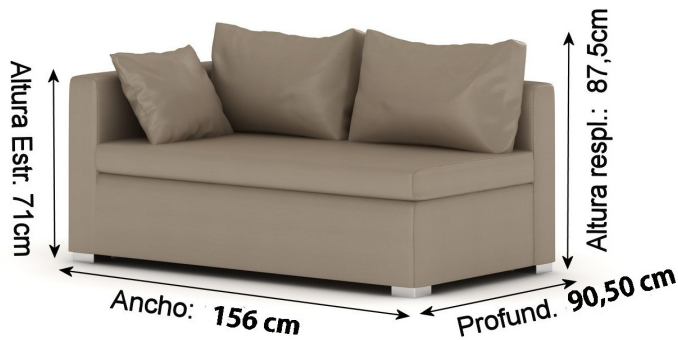

Viscoelástico

Posibilidad de substituir 3 cm de la espuma de asiento por viscoelástica: +10% precio del sofá

MODULO BRAZO IQUIERDO

Ver gama de colores, texturas y telas

Ref: SFTCLPL10 COLOR...

	Tela clase A	Tela clase B
PVP (IVA no incl)	1.689€	1.897€