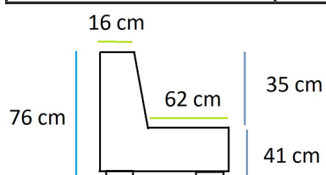

Opción de hacer los muebles a medida

Central sin brazos de 3 plazas EASY
 Ref. Cen3plEA color...
 Ver gama de colores, texturas y telas.
 213 cm de ancho x 91 cm de profundo

	Tela clase A	Tela clase B
PVP (IVA no incl)	1.876€	2.107€