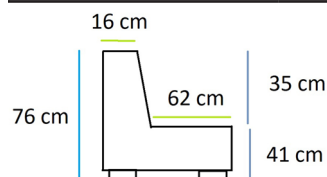

Sofá doble con brazos EASY

Ref. easy2plb color...

Ver gama de colores, texturas y telas.

168 cm de ancho x 91 cm de profundo

	Tela clase A	Tela clase B
PVP (IVA no incl)	1.644€	1.846€