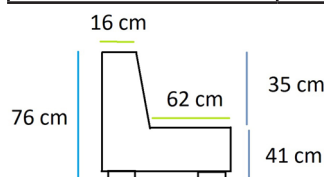

Tela clase A	Tela clase B
PVP (IVA no incl)	1.900€	2.155€