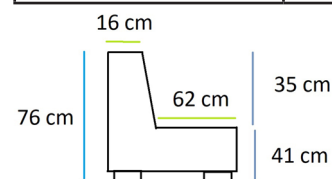

Central sin brazos de 2 plazas EASY
Ref. Cen2plEA color...

Ver gama de colores, texturas y telas.
143 cm de ancho x 91 cm de profundo

	Tela clase A	Tela clase B
PVP (IVA no incl)	1.166€	1.310€