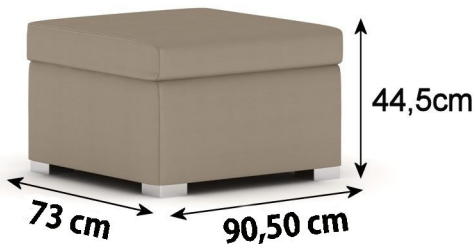

MODULO PUFF

Ver gama de colores, texturas y telas

Ref: SFTCLPL9 COLOR...

	Tela clase A	Tela clase B
PVP (IVA no incl)	712€	800€

CAMA DOBLE CON RESPALDO

Ref. SFTCLP23 color...

Ver gama de colores, texturas y telas.

* cojines incluidos

160cm de ancho x 200 cm profundo