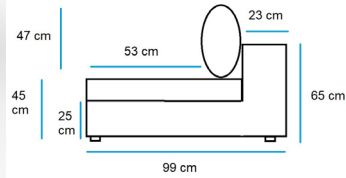

Modulo central doble
ref. dobleFendo
medidas: 197 x 99

	Tela clase A	Tela clase B
PVP (IVA no incl)	2.337€	2.625€

Modulo brazo izquierdo
ref. IzquierdoFendo
medidas: 220 x 99

	Tela clase A	Tela clase B
PVP (IVA no incl)	2.715€	3.050€