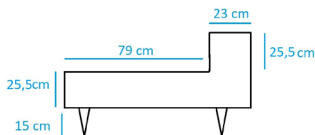

Modulo rincon 90°
 ref. PiumaRincon
 medidas: 103 cm x 103 cm x 66 h

	Tela clase A	Tela clase B
PVP (IVA no incl)	1.408€	1.566€

Módulo Chaise Longe
 ref. ChaisePiuma
 medidas: 203 cm x 103 cm x 66h

	Tela clase A	Tela clase B
PVP (IVA no incl)	2.143€	2.399€

Módulo Central individual
 ref. Piuma103
 medidas: 103 cm x 103 cm x 66 h

	Tela clase A	Tela clase B
PVP (IVA no incl)	1.189€	1.329€

Módulo Puff
 ref. PuffPiuma
 medidas: 103 cm x 103 cm x 39h

	Tela clase A	Tela clase B
PVP (IVA no incl)	958€	1.075€

Módulo Central 203
 ref. Piuma203
 medidas: 203 cm x 103 cm x 66 h

	Tela clase A	Tela clase B
PVP (IVA no incl)	2.341€	2.615€

Módulo central 160
 ref. Piuma160
 medidas: 160 cm x 103 cm x 66 h

	Tela clase A	Tela clase B
PVP (IVA no incl)	1.979€	2.209€