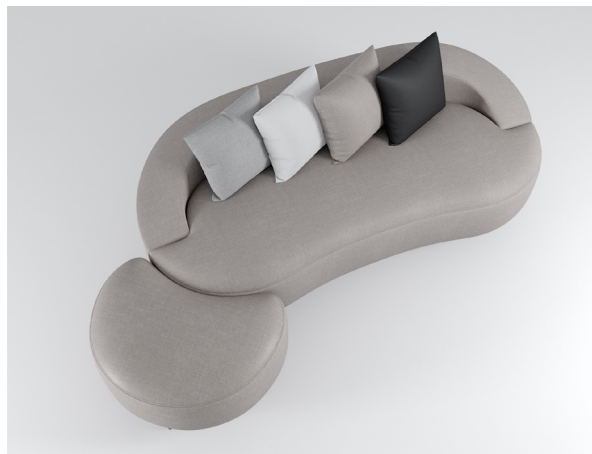

Tela clase A	Tela clase B
PVP (IVA no incl)	990€	1.111€

Mesa de centro giratoria
ref. 198.150
medidas: 80 diámetro x 35,5h