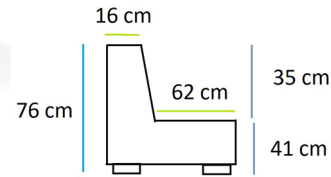

Viscoelástico

Chaise Longue EASY

Ref. CHLNG color...

Ver gama de colores, texturas y telas.

78 cm de ancho x 155,5 cm profundo

	Tela clase A	Tela clase B
PVP (IVA no incl)	1.153€	1.295€

Puff EASY

Ref. PuffMedida color...