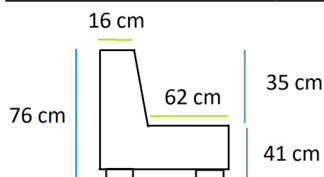

Ver gama de colores, texturas y telas.

REF: PUFFMEDIDA	Precio (IVA no incl)	
Medidas	Tela clase A	Tela Clase B
73 x 90,5	687€	771€
34 x 68	363€	408€
60 x 40	447€	502€
60 x 90,5	644€	722€
50 x 50	431€	484€

Mesa EASY

Ref. mesaMedida color...

Ver gama de colores, texturas y telas.

REF: MESAMEDIDA	Precio (IVA no incl)	
Medidas	Tela clase A	Tela clase B
78 x 78	537€	603€
50 x 50	431€	484€
103 x 103	809€	908€

Opción de hacer los muebles o cojines a medida

Chaise Longe EASY con brazo derecho
 179 cm de ancho
 Ref. ChaiseDRHEA color...
 Ver gama de colores, texturas y telas.

	Tela clase A	Tela clase B
PVP (IVA no incl)	1.900€	2.155€

Chaise Longe EASY con brazo izquierdo
 179 cm de ancho
 Ref. CHAISEIZQEA color...
 Ver gama de colores, texturas y telas.