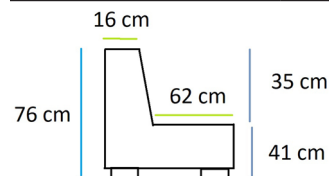

Opción Viscoelástica:

Posibilidad de substituir 3 cm de la espuma de asiento por viscoelástica: +10% precio del sofá

Viscoelástico