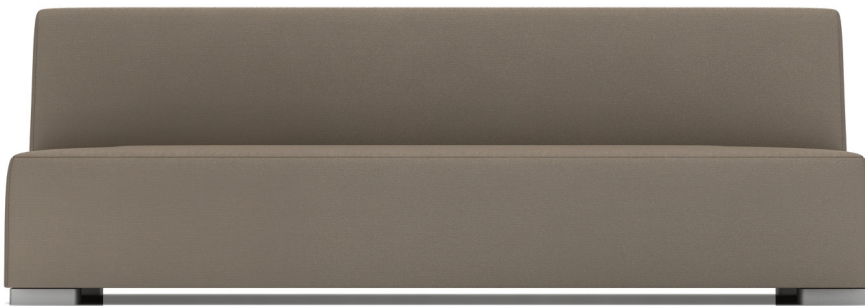

Opción de hacer los muebles a medida

Central sin brazos de 3 plazas EASY
 Ref. Cen3plEA color...
 Ver gama de colores, texturas y telas.
 213 cm de ancho x 91 cm de profundo

	Tela clase A	Tela clase B
PVP (IVA no incl)	1.876€	2.107€