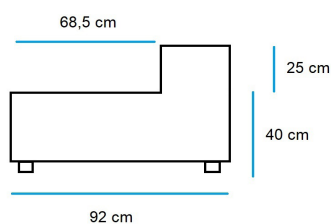

REF: CENTMINDB92

	Tela clase A	Tela clase B
PVP (IVA no incl)	2.139€	2.380€

MODULO CENTRAL DOBLE BRAZO IZQUIERDO 180 x 92cm

Ver gama de colores y texturas y telas.

REF: DBLIZQ92

	Tela clase A	Tela clase B
PVP (IVA no incl)	2.124€	2.371€

MODULO CENTRAL DOBLE BRAZO DERECHO 180 x 92cm

Ver gama de colores y texturas y telas.

REF: DBLDCHO92

	Tela clase A	Tela clase B
PVP (IVA no incl)	2.124€	2.371€

Mesa de centro de 90 x 60 x 41h

Ref. mesa109Alt90x60 color...