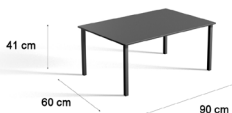

Asiento Horizon

ref. AsiHorz

medidas: 117 cm. profundo x 102 ancho x 70

	Tela clase A	Tela clase B
PVP (IVA no incl)	1.527€	1.715€

Rinconera Horizon

ref. Rincohorz

medidas: 117 cm. profundo x 117 ancho x 70

	Tela clase A	Tela clase B
PVP (IVA no incl)	2.045€	2.297€

Puf Horizon

ref. PuffHorz

medidas: 117 cm. profundo x 102 ancho x 37

	Tela clase A	Tela clase B
PVP (IVA no incl)	1.271€	1.428€

Mesa de centro de 90 x 60 x 41h

Ref. mesa109Alt90x60 color...

Ver gama de colores de tableros

Precio (IVA no incl.): 487€

Cojines decorativos

Consultar gama de colores

REF: DECO	Pvp IVA (no incl)	
Medidas	Tela A	Tela B
45 cm x 45 cm	61€	65€
55 cm x 55 cm	95€	100€
20 cm x 40 cm	65€	69€

No te encajan las medidas? consúltanos para hacer los sofás a la medida que necesites