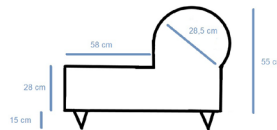

Módulo 2 plazas brazo izquierdo
ref. DobleEssenI
medidas: 144,5 ancho x 84,5 profundo x 70h

	Tela clase A	Tela clase B
PVP (IVA no incl)	1.436€	1.645€