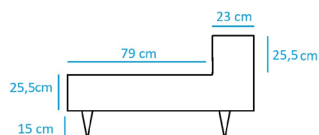

Módulo Central 203
 ref. Piuma203
 medidas: 203 cm x 103 cm x 66 h

	Tela clase A	Tela clase B
PVP (IVA no incl)	2.341€	2.615€

Módulo central 160
 ref. Piuma160
 medidas: 160 cm x 103 cm x 66 h

	Tela clase A	Tela clase B
PVP (IVA no incl)	1.979€	2.209€