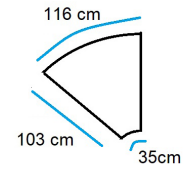

Módulo 1/4 circulo
ref. Piuma1/4

	Tela clase A	Tela clase B
PVP (IVA no incl)	2.143€	2.393€