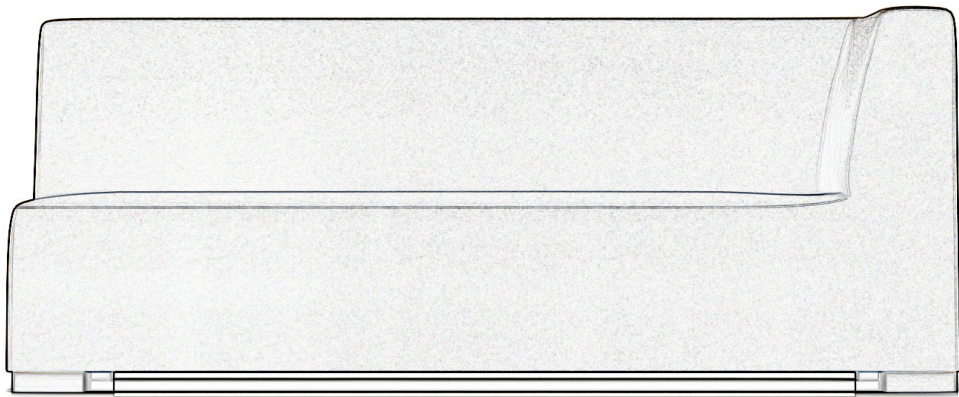

Colección EASY

EASY

Telas náuticas con varios tipos de texturas e infinitos colores

Estructura de polietileno hidrófuga

Tratamiento Anti hongos

Tratamiento Anti bacterias

Tratamiento Anti manchas

Protección a los rayos UV

Ignífugo

Módulos con opción de variar las medidas

Opción de añadir viscoelástica

Posibilidad de modificar las medidas de ancho