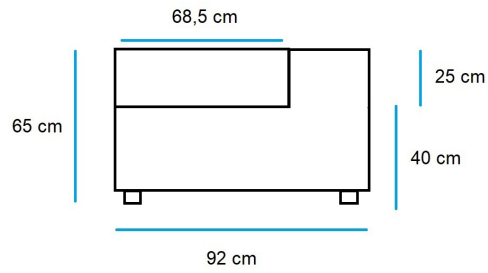

MODULO CORNER 92 x 92cm.
Ver gama de colores y texturas y telas.
REF: MLCNR92

	Tela clase A	Tela clase B
PVP (IVA no incl)	1.180€	1.351€

MODULO CENTRAL 92 x 92cm .
Ver gama de colores y texturas y telas.
REF: MLCNT92