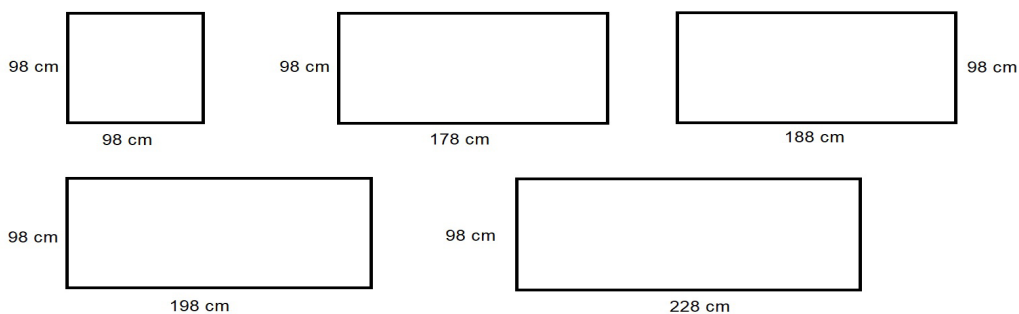

Posibilidad de hacerlo a medida

Opción de añadir viscoelástica

Con patas de 3cm de altura de ABS

ASIENTOS

Sofá asiento sin respaldo ancho 98 cm
 Altura: 41 cm
 ref. Homs98/.. con ribete color..

	PVP (IVA no incl)
Profundo	Tela clase B
98	1.170€
178	1.550€
188	1.595€
198	1.717€
228	1.931€