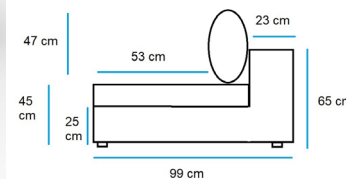

Modulo central doble
ref. dobleFendo
medidas: 197 x 99

	Tela clase A	Tela clase B
PVP (IVA no incl)	2.337€	2.625€

Modulo brazo izquierdo
ref. IzquierdoFendo
medidas: 220 x 99

	Tela clase A	Tela clase B
PVP (IVA no incl)	2.715€	3.050€

Modulo brazo derecho
ref. DerechoFendo
medidas: 220 x 99

	Tela clase A	Tela clase B
PVP (IVA no incl)	2.715€	3.050€

Sofá doble con brazos
ref. sofaFendo
medidas: 187 x 99

	Tela clase A	Tela clase B
PVP (IVA no incl)	2.644€	2.971€