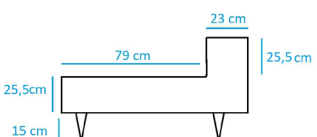

Viscoelástico

Modulo brazo izquierdo

ref. Piu203izq

medidas: 203 cm x 103 cm x 66 h

	Tela clase A	Tela clase B
PVP (IVA no incl)	2.544€	2.846€

Modulo brazo derecho

ref. Piu203dcho

medidas: 203 cm x 103 cm x 66 h

	Tela clase A	Tela clase B
PVP (IVA no incl)	2.544€	2.846€

Sillón individual con cojín incluido

ref. Sillonpiuma

medidas: 103cm x 103cm x 66 h

	Tela clase A	Tela clase B
PVP (IVA no incl)	1.491€	1.667€

Sofá 2 plazas con cojines incluidos

ref. sofápiuma2pl

medidas: 203 cm x 103 cm x 66 h

	Tela clase A	Tela clase B
PVP (IVA no incl)	2.739€	3.062€

Opción Viscoelástica:

Viscoelástico

Posibilidad de substituir 3 cm de la espuma de asiento por viscoelástica: +10% precio del sofá