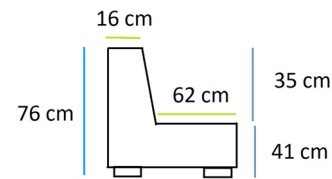

Opción de hacer los muebles a medida

Rinconera EASY
Ref. rincoEA color...

Ver gama de colores, texturas y telas.
91 cm de ancho x 91cm de profundo

	Tela clase A	Tela clase B
PVP (IVA no incl)	1.090€	1.224€

Módulo central EASY
Ref. CentralEA color...

Ver gama de colores, texturas y telas.
73 cm de ancho x 91 cm de profundo

	Tela clase A	Tela clase B
PVP (IVA no incl)	855€	960€

Central sin brazos de 2 plazas EASY
Ref. Cen2plEA color...