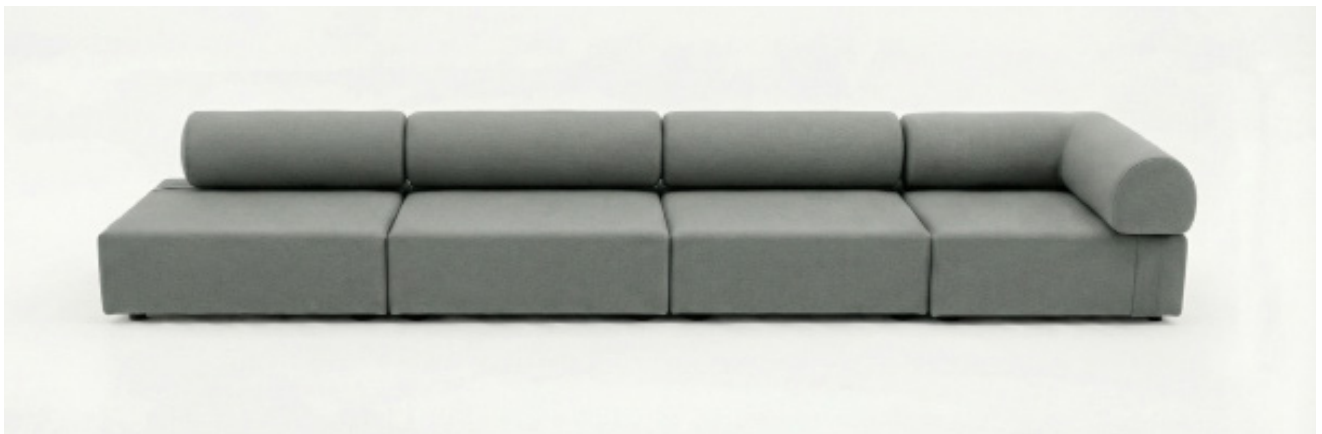

Opción de añadir viscoelástica

Opción de dos anchos de respaldo: 83cm o 102cm de ancho

Con respaldo de 83cm

Con respaldo de 102 cm

MODULO CORNER 103 x 103

Ver gama de colores y texturas y telas.

REF: ZENITCORNER