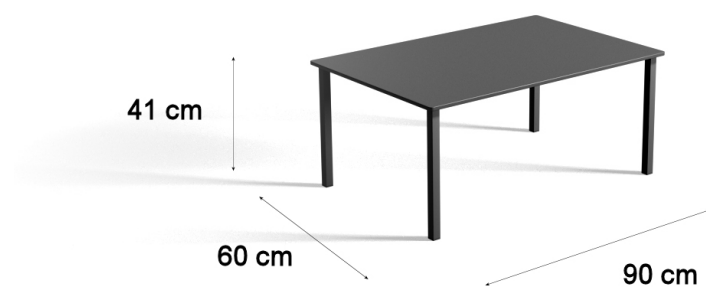

Mesa de centro de 90 x 60 x 41h
Ref. mesa109Alt90x60 color...
Ver gama de colores de tableros

Precio (IVA no incl.): 487€