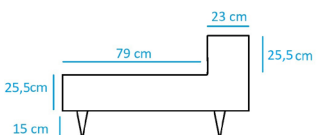

Viscoelástico

Modulo brazo izquierdo

ref. Piu203izq

medidas: 203 cm x 103 cm x 66 h

	Tela clase A	Tela clase B
PVP (IVA no incl)	2.544€	2.846€

Modulo brazo derecho

ref. Piu203dcho

medidas: 203 cm x 103 cm x 66 h

	Tela clase A	Tela clase B
PVP (IVA no incl)	2.544€	2.846€

Sillón individual con cojín incluido

ref. Sillonpiuma

medidas: 103cm x 103cm x 66 h

	Tela clase A	Tela clase B
PVP (IVA no incl)	1.491€	1.667€

Sofá 2 plazas con cojines incluidos

ref. sofápiuma2pl

medidas: 203 cm x 103 cm x 66 h

	Tela clase A	Tela clase B
PVP (IVA no incl)	2.739€	3.062€

Opción Viscoelástica:

Viscoelástico

Posibilidad de substituir 3 cm de la espuma de asiento por viscoelástica: +10% precio del sofá