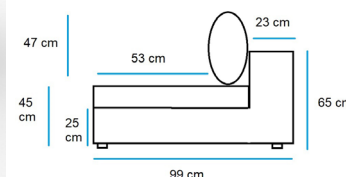

Modulo central doble
ref. dobleFendo
medidas: 197 x 99

	Tela clase A	Tela clase B
PVP (IVA no incl)	2.337€	2.625€

Modulo brazo izquierdo
ref. IzquierdoFendo
medidas: 220 x 99

	Tela clase A	Tela clase B
PVP (IVA no incl)	2.715€	3.050€

Modulo brazo derecho
ref. DerechoFendo
medidas: 220 x 99

	Tela clase A	Tela clase B
PVP (IVA no incl)	2.715€	3.050€

Sofá doble con brazos
ref. sofaFendo
medidas: 187 x 99

	Tela clase A	Tela clase B
PVP (IVA no incl)	2.644€	2.971€