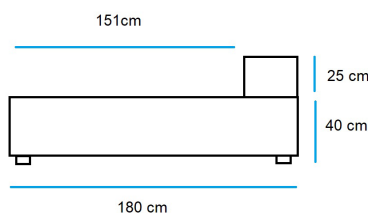

Cojines decorativos

Consultar gama de colores

REF: DECO	Pvp IVA (no incl)	
Medidas	Tela A	Tela B
45 cm x 45 cm	61€	65€
55 cm x 55 cm	95€	100€
20 cm x 40 cm	65€	69€

Opción Viscoelástica:

Posibilidad de substituir 3 cm de la espuma de asiento por viscoelástica: +10% precio del sofá