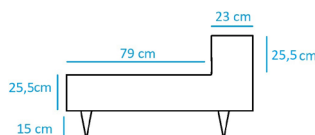

Modulo rincon 90°
 ref. PiumaRincon
 medidas: 103 cm x 103 cm x 66 h

	Tela clase A	Tela clase B
PVP (IVA no incl)	1.408€	1.566€

Módulo Chaise Longe
 ref. ChaisePiuma
 medidas: 203 cm x 103 cm x 66h

	Tela clase A	Tela clase B
PVP (IVA no incl)	2.143€	2.399€