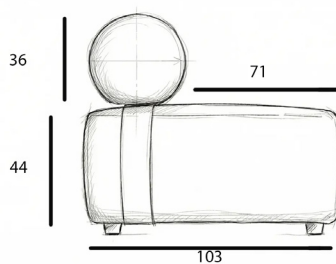

Opción de añadir viscoelástica

Opción de dos anchos de respaldo: 83cm o 102cm de ancho

Con respaldo de 83cm

Con respaldo de 102 cm

MODULO CORNER 103 x 103

Ver gama de colores y texturas y telas.

REF: ZENITCORNER