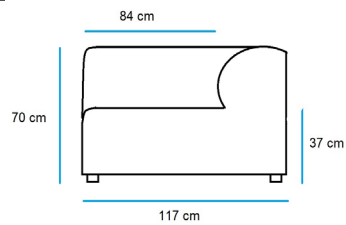

Opción de añadir viscoelástica

Opción Viscoelástica:

Posibilidad de substituir 3 cm de la espuma de asiento por viscoelástica: +10% precio del sofá

Asiento Horizon

ref. AsiHorz

medidas: 117 cm. profundo x 102 ancho x 70

	Tela clase A	Tela clase B
PVP (IVA no incl)	1.527€	1.715€

Rinconera Horizon

ref. Rincohorz

medidas: 117 cm. profundo x 117 ancho x 70

	Tela clase A	Tela clase B
PVP (IVA no incl)	2.045€	2.297€

Puf Horizon

ref. PuffHorz

medidas: 117 cm. profundo x 102 ancho x 37

	Tela clase A	Tela clase B
PVP (IVA no incl)	1.271€	1.428€

Mesa de centro de 90 x 60 x 41h

Ref. mesa109Alt90x60 color...

Ver gama de colores de tableros