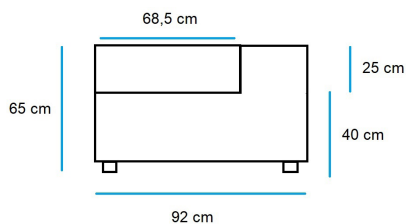

Tela clase A	Tela clase B
PVP (IVA no incl)	2.188€	2.443€

SILLÓN INDIVIDUAL 92 x 92cm

Ver gama de colores y texturas y telas.

REF: SILLONMIN92