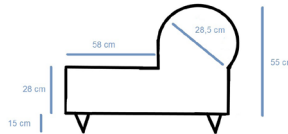

Sofá 3 plazas
ref. tripleEssen
medidas: 205 ancho x 84,5 profundo x 70h

	Tela clase A	Tela clase B
PVP (IVA no incl)	2.322€	2.608€