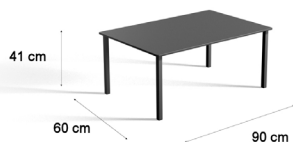

MODULO CENTRAL DOBLE BRAZO DERECHO 180 x 92cm

Ver gama de colores y texturas y telas.

REF: DBLDCHO92

	Tela clase A	Tela clase B
PVP (IVA no incl)	2.124€	2.371€

Mesa de centro de 90 x 60 x 41h

Ref. mesa109Alt90x60 color...

Ver gama de colores de tableros

Precio (IVA no incl.): 487€

 No te encajan las medidas? consúltanos para hacer los sofás a la medida que necesites

MODULO CENTRAL DOBLE con brazos 180 x 92cm
Ver gama de colores y texturas y telas.