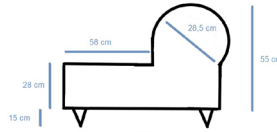

Módulo 2 plazas brazo derecho
ref. DobleEssenD
medidas: 144,5 ancho x 84,5 profundo x 70h

	Tela clase A	Tela clase B
PVP (IVA no incl)	1.436€	1.645€