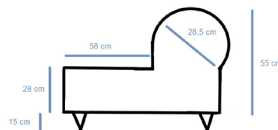

	Tela clase A	Tela clase B
PVP (IVA no incl)	771€	866€

Módulo doble sin brazos
ref. Essendosm
medidas: 144,5 ancho x 84,5 profundo x 70h

	Tela clase A	Tela clase B
PVP (IVA no incl)	1.181€	1.326€

Sillón individual
ref. Essentresm
medidas: 190 ancho x 84,5 profundo x 70h