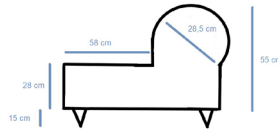

	Tela clase A	Tela clase B
PVP (IVA no incl)	2.322€	2.608€

Viscoelástico

Opción Viscoelástica:

Posibilidad de substituir 3 cm de la espuma de asiento por viscoelástica: +10% precio del sofá

Módulo central
ref. Centralessen
medidas: 74,5 ancho x 84,5 profundo x 70h

	Tela clase A	Tela clase B
PVP (IVA no incl)	771€	866€

Módulo doble sin brazos
ref. Essendosm
medidas: 144,5 ancho x 84,5 profundo x 70h

	Tela clase A	Tela clase B
PVP (IVA no incl)	1.181€	1.326€

Sillón individual
ref. Essentresm
medidas: 190 ancho x 84,5 profundo x 70h