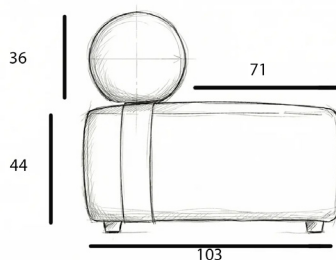

MODULO CENTRAL 103 x 103cm.

Ver gama de colores y texturas y telas.

REF: ZENITCENTRAL

PVP (IVA no incl)	Tela clase A	Tela clase B
Respaldo 83cm x 83cm	1.052€	1.174€
Respaldo 102cm x 102 cm	1.082€	1.198€