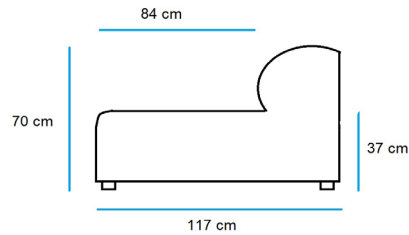

Asiento Horizon

ref. AsiHorz

medidas: 117 cm. profundo x 102 ancho x 70

	Tela clase A	Tela clase B
PVP (IVA no incl)	1.527€	1.715€