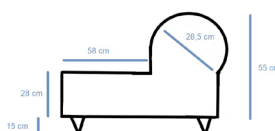

Chaise Longue
ref. ChaiseEssen

medidas: 174 ancho x 84,5 profundo x 70h

	Tela clase A	Tela clase B
PVP (IVA no incl)	1.132€	1.270€

Módulo 3 plazas brazo derecho
ref. 3EssenDch

medidas: 190 ancho x 84,5 profundo x 70h

	Tela clase A	Tela clase B
PVP (IVA no incl)	2.231€	2.505€

Módulo 3 plazas brazo izquierdo
ref. 3EssenIzq

medidas: 190 ancho x 84,5 profundo x 70h

	Tela clase A	Tela clase B
PVP (IVA no incl)	2.231€	2.505€