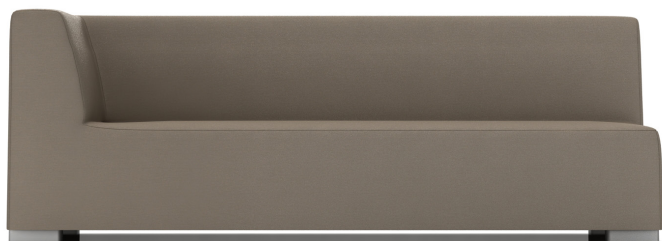

Tela clase A	Tela clase B
PVP (IVA no incl)	1.795€	2.016€