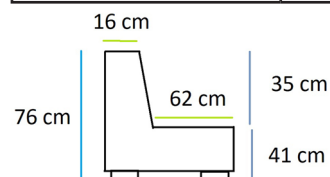

	Tela clase A	Tela clase B
PVP (IVA no incl)	1.644€	1.846€

Sofá doble con brazos EASY

Ref. easy3plb color...

Ver gama de colores, texturas y telas.

238 cm de ancho x 91 cm de profundo

	Tela clase A	Tela clase B
PVP (IVA no incl)	2.361€	2.652€