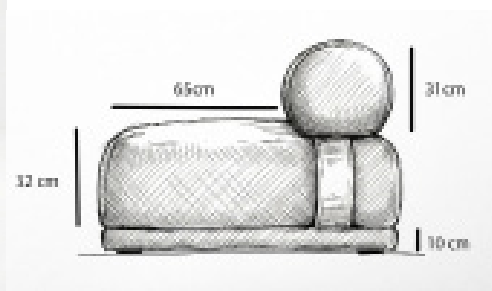

	Tela clase A	Tela clase B
PVP (IVA no incl)	1.272€	1.388€

MODULO PUFF 103 x 103 x 42h
Ver gama de colores y texturas y telas.
REF:MODUPUFF

	Tela clase A	Tela clase B
PVP (IVA no incl)	1.188€	1.288€

PUFFS