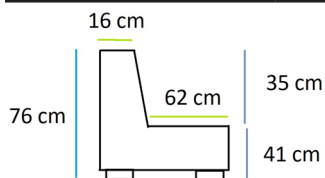

Ver gama de colores, texturas y telas.

	Tela clase A	Tela clase B
PVP (IVA no incl)	1.580€	1.775€

Sofá EASY con brazo izquierdo 155,5 cm de ancho
Ref. BrazoIZ155EA color...