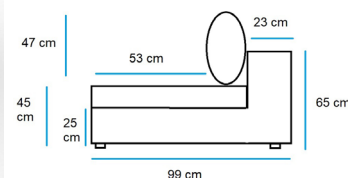

Sillón individual
ref. SillonFendo
medidas: 117 x 99

	Tela clase A	Tela clase B
PVP (IVA no incl)	1.439€	1.617€

Modulo final brazo izquierdo
ref. FinIzqFendo
medidas: 122 x 99

	Tela clase A	Tela clase B
PVP (IVA no incl)	1.636€	1.839€