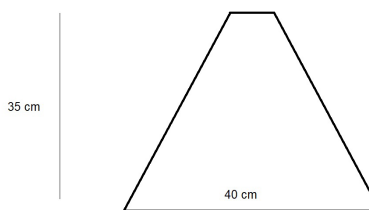

Vista lateral respaldos

Viscoelástico

Opción Viscoelástica:

Posibilidad de substituir 3 cm de la espuma de asiento por viscoelástica: +10% precio del sofá

Posibilidad de hacerlo a medida