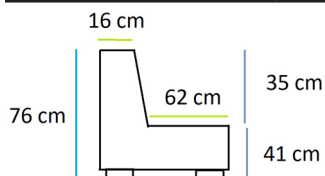

Ver gama de colores, texturas y telas.

	Tela clase A	Tela clase B
PVP (IVA no incl)	1.580€	1.775€