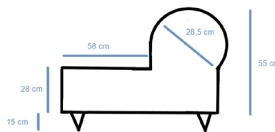

Módulo 2 plazas brazo izquierdo
ref. DobleEssenI
medidas: 144,5 ancho x 84,5 profundo x 70h

	Tela clase A	Tela clase B
PVP (IVA no incl)	1.436€	1.645€

Viscoelástico

Opción Viscoelástica:

Posibilidad de substituir 3 cm de la espuma de asiento por viscoelástica: +10% precio del sofá

Chaise Longue
ref. ChaiseEssen

medidas: 174 ancho x 84,5 profundo x 70h

	Tela clase A	Tela clase B
PVP (IVA no incl)	1.132€	1.270€

Módulo 3 plazas brazo derecho
ref. 3EssenDch

medidas: 190 ancho x 84,5 profundo x 70h