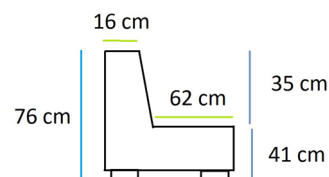

Opción de hacer los muebles a medida

Sofá EASY con brazo derecho
185,5 cm de ancho

Ref. BrazoD185EA color...

Ver gama de colores, texturas y telas.

	Tela clase A	Tela clase B
PVP (IVA no incl)	1.795€	2.016€