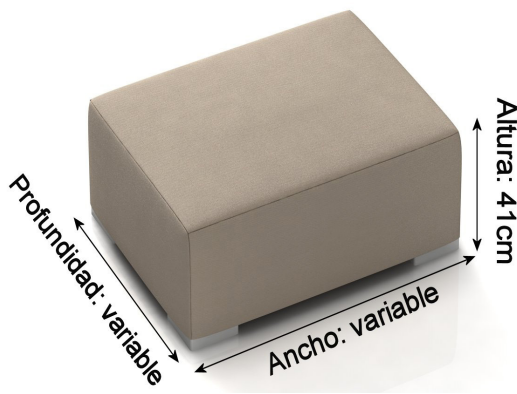

Viscoelástico

Chaise Longue EASY

Ref. CHLNG color...

Ver gama de colores, texturas y telas.

78 cm de ancho x 155,5 cm profundo

	Tela clase A	Tela clase B
PVP (IVA no incl)	1.153€	1.295€

Puff EASY

Ref. PuffMedida color...

Ver gama de colores, texturas y telas.

REF: PUFFMEDIDA	Precio (IVA no incl)	
Medidas	Tela clase A	Tela Clase B
73 x 90,5	687€	771€
34 x 68	363€	408€
60 x 40	447€	502€
60 x 90,5	644€	722€
50 x 50	431€	484€