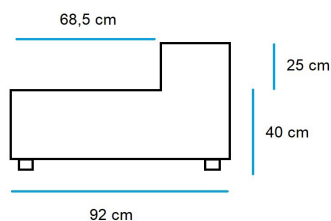

REF: CENTMINDB92

	Tela clase A	Tela clase B
PVP (IVA no incl)	2.139€	2.380€

MODULO CENTRAL DOBLE BRAZO IZQUIERDO 180 x 92cm

Ver gama de colores y texturas y telas.

REF: DBLIZQ92

	Tela clase A	Tela clase B
PVP (IVA no incl)	2.124€	2.371€

MODULO CENTRAL DOBLE BRAZO DERECHO 180 x 92cm

Ver gama de colores y texturas y telas.

REF: DBLDCHO92

	Tela clase A	Tela clase B
PVP (IVA no incl)	2.124€	2.371€

Mesa de centro de 90 x 60 x 41h

Ref. mesa109Alt90x60 color...