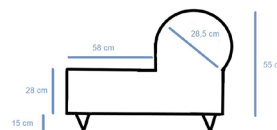

Módulo 2 plazas brazo izquierdo
ref. DobleEssenI
medidas: 144,5 ancho x 84,5 profundo x 70h

	Tela clase A	Tela clase B
PVP (IVA no incl)	1.436€	1.645€

Viscoelástico

Opción Viscoelástica:

Posibilidad de substituir 3 cm de la espuma de asiento por viscoelástica: +10% precio del sofá