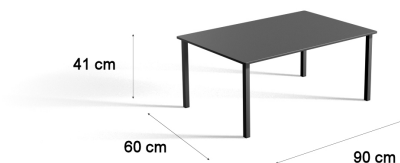

Opción Viscoelástica:

Posibilidad de substituir 3 cm de la espuma de asiento por viscoelástica: +10% precio del sofá

Viscoelástico