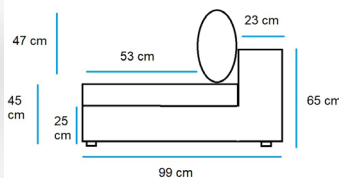

Tela clase A	Tela clase B
PVP (IVA no incl)	1.439€	1.617€

Modulo final brazo izquierdo
ref. FinIzqFendo
medidas: 122 x 99