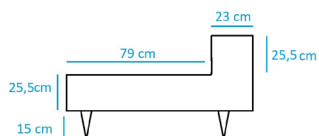

Modulo rincon 90°
 ref. PiumaRincon
 medidas: 103 cm x 103 cm x 66 h

	Tela clase A	Tela clase B
PVP (IVA no incl)	1.408€	1.566€

Módulo Chaise Longe
 ref. ChaisePiuma
 medidas: 203 cm x 103 cm x 66h

	Tela clase A	Tela clase B
PVP (IVA no incl)	2.143€	2.399€

Módulo Central individual
 ref. Piuma103
 medidas: 103 cm x 103 cm x 66 h

	Tela clase A	Tela clase B
PVP (IVA no incl)	1.189€	1.329€

Módulo Puff
 ref. PuffPiuma
 medidas: 103 cm x 103 cm x 39h

	Tela clase A	Tela clase B
PVP (IVA no incl)	958€	1.075€

Módulo Central 203
 ref. Piuma203
 medidas: 203 cm x 103 cm x 66 h

	Tela clase A	Tela clase B
PVP (IVA no incl)	2.341€	2.615€

Módulo central 160
 ref. Piuma160
 medidas: 160 cm x 103 cm x 66 h

	Tela clase A	Tela clase B
PVP (IVA no incl)	1.979€	2.209€