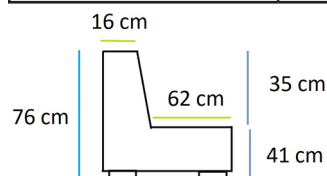

98 cm de ancho x 91 cm profundo

	Tela clase A	Tela clase B
PVP (IVA no incl)	1.188€	1.334€

Sofá doble con brazos EASY

Ref. easy2plb color...

Ver gama de colores, texturas y telas.

168 cm de ancho x 91 cm de profundo