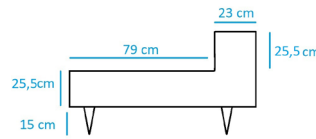

Módulo 1/4 circulo
ref. Piuma1/4

	Tela clase A	Tela clase B
PVP (IVA no incl)	2.143€	2.393€