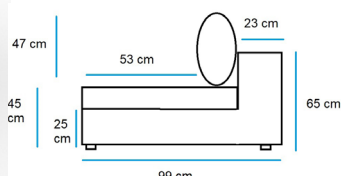

Tela clase A	Tela clase B
PVP (IVA no incl)	1.271€	1.428€

Modulo Puff
ref. PuffFendo
medidas: 99 x 99

	Tela clase A	Tela clase B
PVP (IVA no incl)	1.018€	1.143€