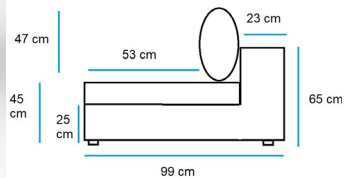

Modulo central doble
ref. dobleFendo
medidas: 197 x 99

	Tela clase A	Tela clase B
PVP (IVA no incl)	2.337€	2.625€

Modulo brazo izquierdo
ref. IzquierdoFendo
medidas: 220 x 99

	Tela clase A	Tela clase B
PVP (IVA no incl)	2.715€	3.050€