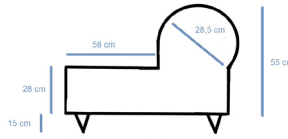

Sofá doble
ref. DobleEssen
medidas: 165 ancho x 84,5 profundo x 70h

	Tela clase A	Tela clase B
PVP (IVA no incl)	1.563€	1.755€