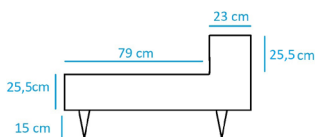

Tela clase A	Tela clase B
PVP (IVA no incl)	1.189€	1.329€

Módulo Puff
ref. PuffPiuma
medidas: 103 cm x 103 cm x 39h