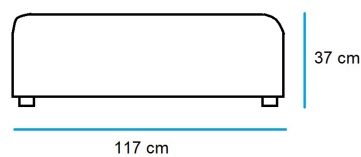

Opción de añadir viscoelástica

Opción Viscoelástica:

Posibilidad de substituir 3 cm de la espuma de asiento por viscoelástica: +10% precio del sofá

Asiento Horizon

ref. AsiHorz

medidas: 117 cm. profundo x 102 ancho x 70

	Tela clase A	Tela clase B
PVP (IVA no incl)	1.527€	1.715€

Rinconera Horizon

ref. Rincohorz

medidas: 117 cm. profundo x 117 ancho x 70

	Tela clase A	Tela clase B
PVP (IVA no incl)	2.045€	2.297€

Puf Horizon

ref. PuffHorz

medidas: 117 cm. profundo x 102 ancho x 37

	Tela clase A	Tela clase B
PVP (IVA no incl)	1.271€	1.428€

Mesa de centro de 90 x 60 x 41h

Ref. mesa109Alt90x60 color...

Ver gama de colores de tableros