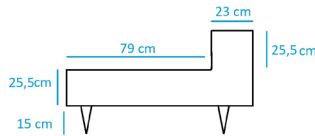

Módulo Puff redondo
ref. Puffcircu90
medidas: 90cm diámetro x 32h

REF: PUFFCIRCU90	Tela clase A	Tela clase B
PVP (IVA no incl)	793€	890€