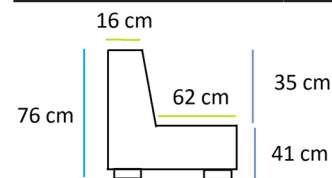

Módulo central EASY
Ref. CentralEA color...

Ver gama de colores, texturas y telas.
73 cm de ancho x 91 cm de profundo

	Tela clase A	Tela clase B
PVP (IVA no incl)	855€	960€