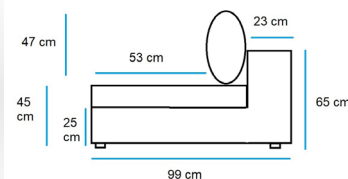

Tela clase A	Tela clase B
PVP (IVA no incl)	1.636€	1.839€

Mesa con cristal de 4 mm
ref. Mesacristal
medidas: 99 x 99 x 35h