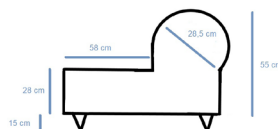

Viscoelástico

Opción Viscoelástica:

Posibilidad de substituir 3 cm de la espuma de asiento por viscoelástica: +10% precio del sofá