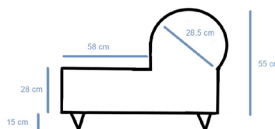

Módulo 3 plazas brazo izquierdo
ref. 3EssenIzq

medidas: 190 ancho x 84,5 profundo x 70h

	Tela clase A	Tela clase B
PVP (IVA no incl)	2.231€	2.505€