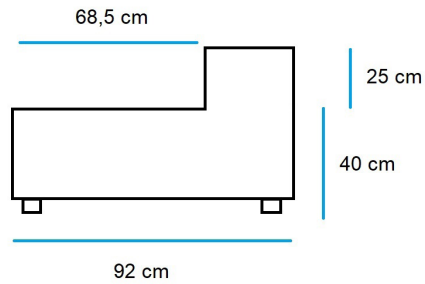

Tela clase A	Tela clase B
PVP (IVA no incl)	1.052€	1.174€

MODULO PUFF 92 x 92cm.
Ver gama de colores y texturas y telas.
REF: MLPF92