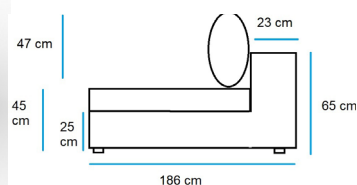

Modulo central doble
ref. dobleFendo
medidas: 197 x 99

	Tela clase A	Tela clase B
PVP (IVA no incl)	2.337€	2.625€

Modulo brazo izquierdo
ref. IzquierdoFendo
medidas: 220 x 99

	Tela clase A	Tela clase B
PVP (IVA no incl)	2.715€	3.050€