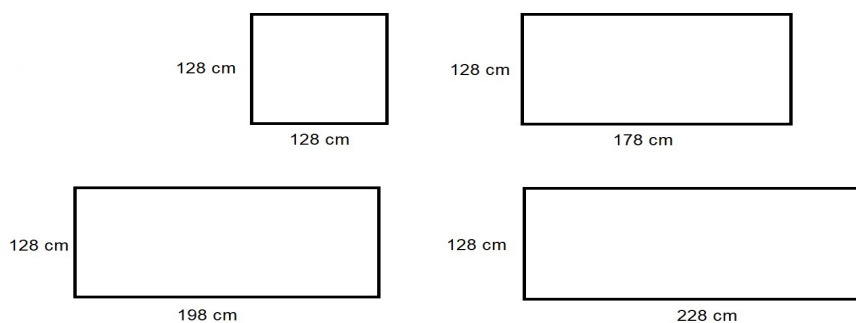

ASIENTOS

Sofá asiento sin respaldo ancho 98 cm
Altura: 41 cm
ref. Homs98/.. con ribete color..

	PVP (IVA no incl)
Profundo	Tela clase B
98	1.170€
178	1.550€
188	1.595€
198	1.717€
228	1.931€

Sofá asiento sin respaldo ancho 128cm
ref. Homs128/.. con ribete color..

	PVP (IVA no incl)
Profundo	Tela clase B
98	1.539€
128	1.893€
178	1.987€
198	2.194€
228	2.496€