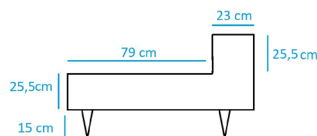

Viscoelástico

Modulo brazo izquierdo

ref. Piu203izq

medidas: 203 cm x 103 cm x 66 h

	Tela clase A	Tela clase B
PVP (IVA no incl)	2.544€	2.846€

Modulo brazo derecho

ref. Piu203dcho

medidas: 203 cm x 103 cm x 66 h