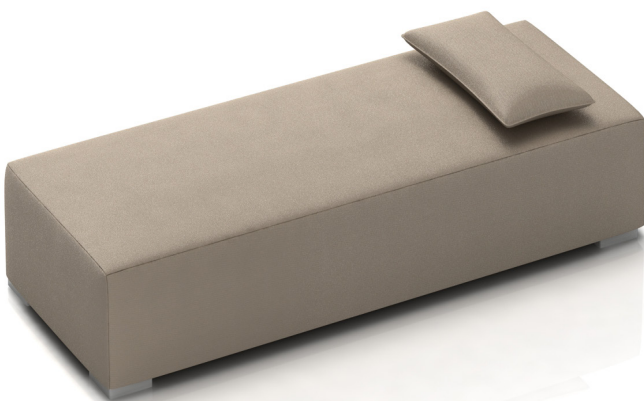

Tela clase A	Tela clase B
PVP (IVA no incl)	1.143€	1.283€

Viscoelástico

Opción Viscoelástica:

Posibilidad de substituir 3 cm de la espuma de asiento por viscoelástica: +10% precio del sofá