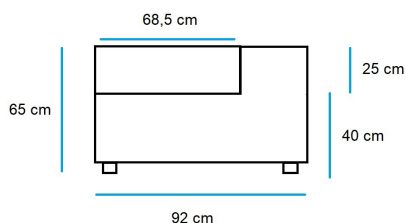

Ver gama de colores de tableros

Precio (IVA no incl.): 487€

 No te encajan las medidas? consúltanos para hacer los sofás a la medida que necesites

MODULO CENTRAL DOBLE con brazos 180 x 92cm
Ver gama de colores y texturas y telas.

REF: CENTDOBB92

	Tela clase A	Tela clase B
PVP (IVA no incl)	2.188€	2.443€

SILLÓN INDIVIDUAL 92 x 92cm

Ver gama de colores y texturas y telas.

REF: SILLONMIN92

	Tela clase A	Tela clase B
PVP (IVA no incl)	1.161€	1.296€