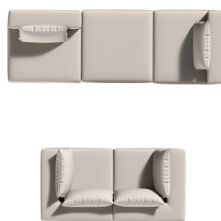

Múltiples combinaciones

Opción Viscoelástica:

Posibilidad de substituir 3 cm de la espuma de asiento por viscoelástica: +10% precio del sofá

MODULO CORNER 92 x 92cm.
Ver gama de colores y texturas y telas.
REF: MLCNR92