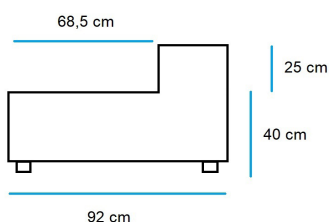

MODULO CENTRAL DOBLE BRAZO IZQUIERDO 180 x 92cm

Ver gama de colores y texturas y telas.

REF: DBLIZQ92