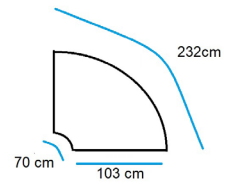

Modulo 1/8 circulo
ref. Piuma1/8

	Tela clase A	Tela clase B
PVP (IVA no incl)	1.191€	1.330€

Módulo 1/4 circulo
ref. Piuma1/4

	Tela clase A	Tela clase B
PVP (IVA no incl)	2.143€	2.393€

Módulo Puff redondo
ref. Puffcircu90
medidas: 90cm diámetro x 32h