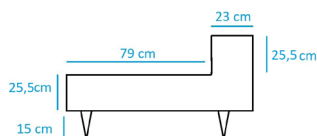

Modulo brazo izquierdo

ref. Piu203izq

medidas: 203 cm x 103 cm x 66 h

	Tela clase A	Tela clase B
PVP (IVA no incl)	2.544€	2.846€

Modulo brazo derecho

ref. Piu203dcho

medidas: 203 cm x 103 cm x 66 h

	Tela clase A	Tela clase B
PVP (IVA no incl)	2.544€	2.846€

Sillón individual con cojín incluido

ref. Sillonpiuma

medidas: 103cm x 103cm x 66 h

	Tela clase A	Tela clase B
PVP (IVA no incl)	1.491€	1.667€

Sofá 2 plazas con cojines incluidos

ref. sofápiuma2pl

medidas: 203 cm x 103 cm x 66 h

	Tela clase A	Tela clase B
PVP (IVA no incl)	2.739€	3.062€

Opción Viscoelástica:

Viscoelástico

Posibilidad de substituir 3 cm de la espuma de asiento por viscoelástica: +10% precio del sofá