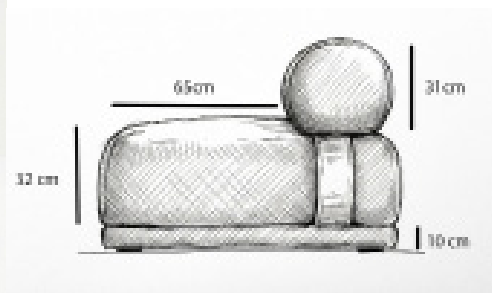

MODULO CORNER 103 x 103
Ver gama de colores y texturas y telas.
REF: MODUCORNER

	Tela clase A	Tela clase B
PVP (IVA no incl)	1.389€	1.560€